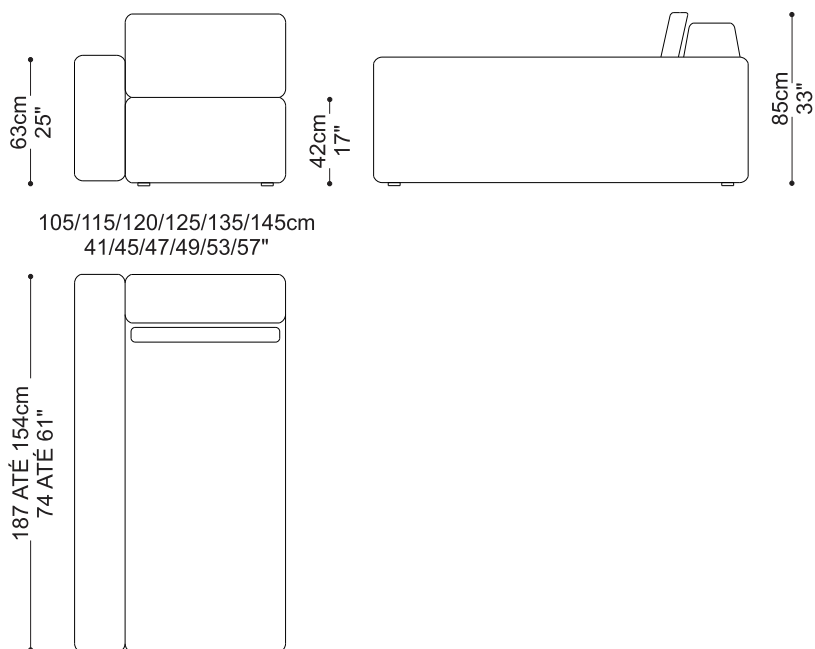

Módulo com braço