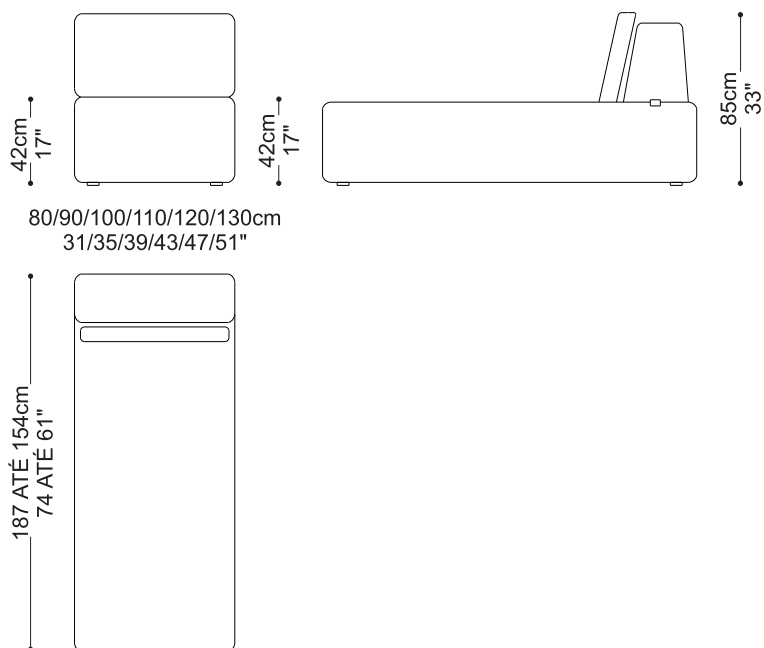

BRETON

SOFA
MADRID

O Sofá Madrid foi pensado para integrar ambientes e proporcionar conforto em todos os momentos. Com o movimento eletrônico do seu encosto, permite que o sofá ilha possa se tornar uma enorme chaise para qualquer um dos lados, além de permitir que cada um ajuste a profundidade desejada do seu assento.

SOFÁ
MADRID

BRETON

Módulo Sem Braço

Módulo com braço

SOFÁ
MADRID

BRETON

Puff

SOFA
MADRID